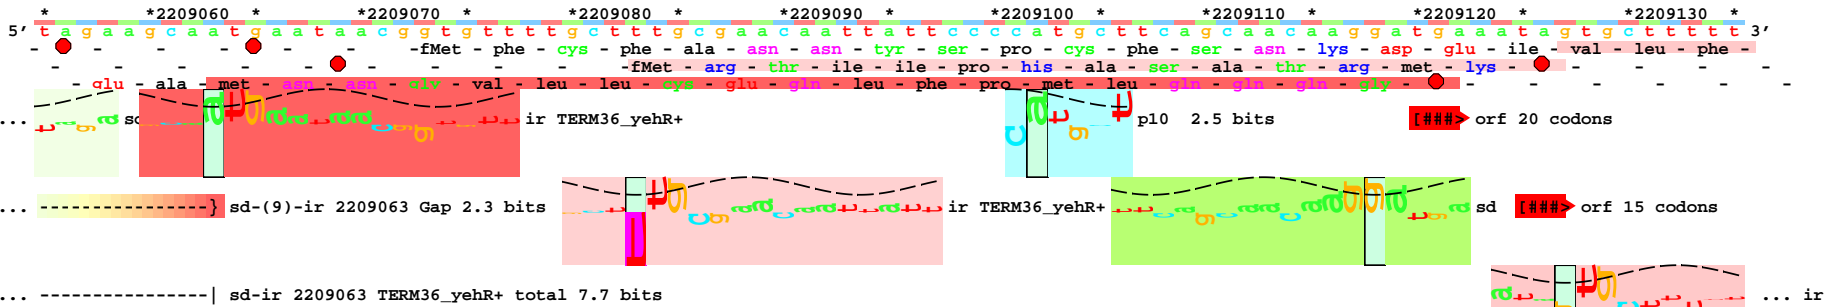

piece 1, NC\_000913, TERM36\_yehR+, config: linear, direction: +, begin: 2208974, end: 2209266

-----	p35-(21)-p10 2209244 Gap 3.3 bits
-----	p35-p10 2209244 total 4.1 bits