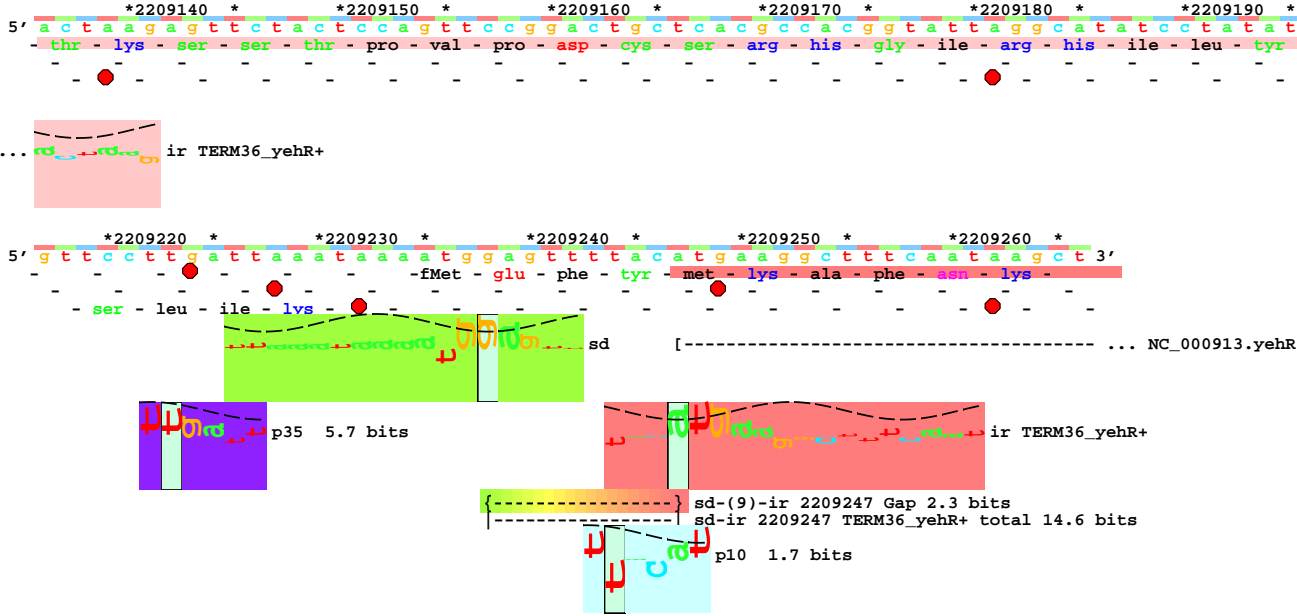

piece 1, NC\_000913, TERM36\_yehR+, config: linear, direction: +, begin: 2208974, end: 2209266

-----	p35-(21)-p10 2209244 Gap 3.3 bits
-----	p35-p10 2209244 total 4.1 bits