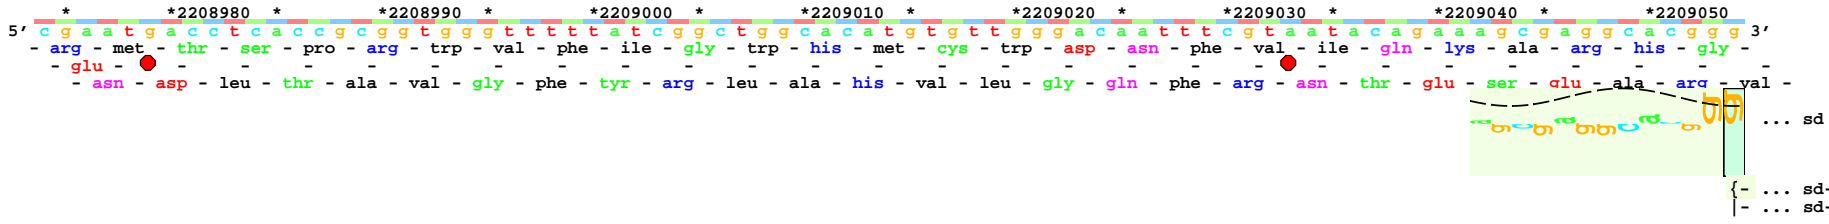

piece 1, NC\_000913, TERM36\_yehR+, config: linear, direction: +, begin: 2208974, end: 2209266

-----	p35-(21)-p10 2209244 Gap 3.3 bits
-----	p35-p10 2209244 total 4.1 bits