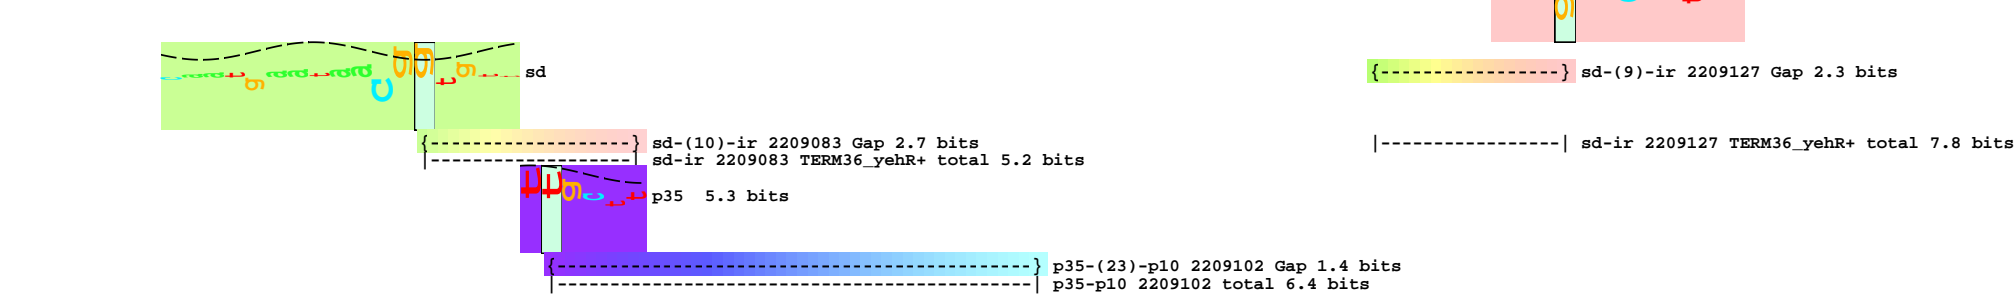

piece 1, NC\_000913, TERM36\_yehR+, config: linear, direction: +, begin: 2208974, end: 2209266

-----	p35-(21)-p10 2209244 Gap 3.3 bits
-----	p35-p10 2209244 total 4.1 bits