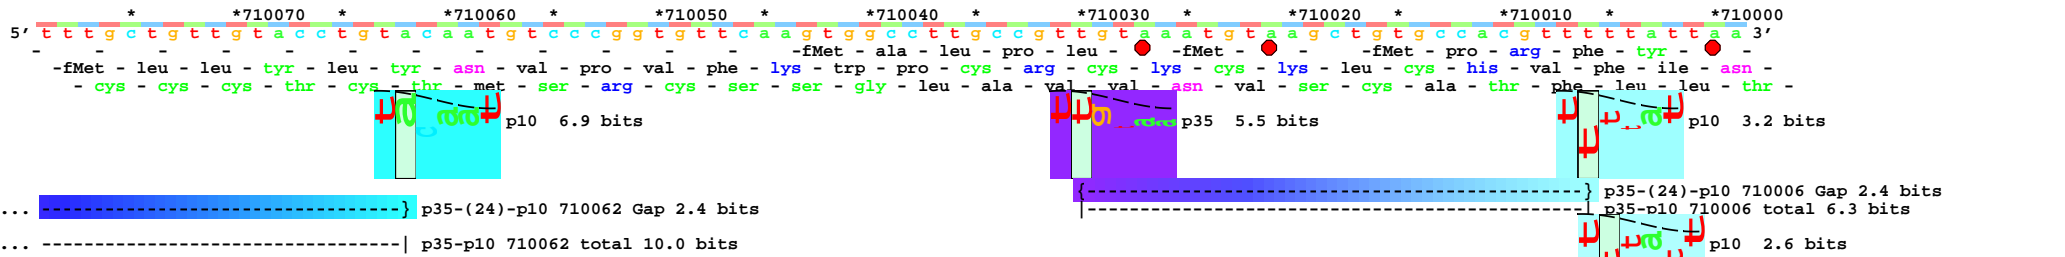

piece 1, NC\_000913, fur\_REP64-, config: linear, direction: -, begin: 710160, end: 709850

	sd-(12)-ir 709869 Gap 4.0 bits
-----	sd-ir 709869 fur_REP64- total 10.7 bits