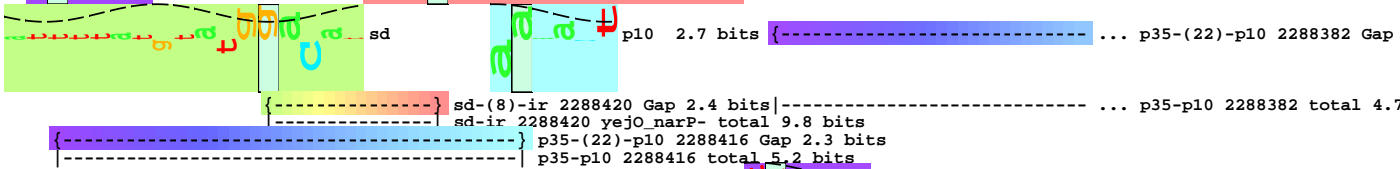

piece 1, NC_000913, yejO_narP-, config: linear, direction: -, begin: 2288551, end: 2288183

p35-(22)-p10 2288499 Gap 2.3 bits
 p35-p10 2288499 total 4.8 bits

p35-(22)-p10 2288382 Gap 2.3 bits
 p35-p10 2288382 total 4.7 bits

... p35-(23)-p10 2288381 Gap 1.4 bits
 ... p35-p10 2288381 total 4.3 bits
 ... p35-(25)-p10 2288379 Gap 4.0 bits
 ... p35-p10 2288379 total 4.8 bits