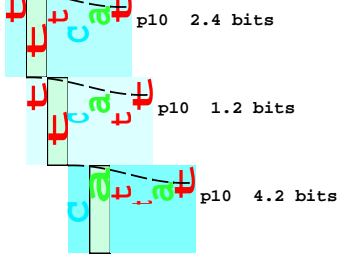

piece 1, NC_000913, yejO_narP-, config: linear, direction: -, begin: 2288551, end: 2288183

p35-(22)-p10 2288499 Gap 2.3 bits
 p35-p10 2288499 total 4.8 bits

p35-(22)-p10 2288382 Gap 2.3 bits
 p35-p10 2288382 total 4.7 bits

... p35-(23)-p10 2288381 Gap 1.4 bits
 ... p35-p10 2288381 total 4.3 bits
 ... p35-(25)-p10 2288379 Gap 4.0 bits
 ... p35-p10 2288379 total 4.8 bits