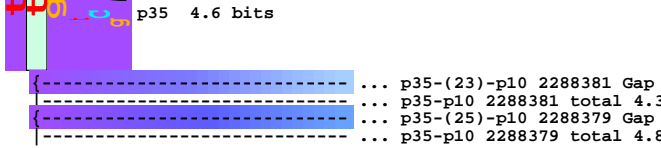

piece 1, NC_000913, yejO_narP-, config: linear, direction: -, begin: 2288551, end: 2288183

p35-(22)-p10 2288499 Gap 2.3 bits
 p35-p10 2288499 total 4.8 bits

p35-(22)-p10 2288382 Gap 2.3 bits
 p35-p10 2288382 total 4.7 bits

... p35-(23)-p10 2288381 Gap 1.4 bits
 ... p35-p10 2288381 total 4.3 bits
 ... p35-(25)-p10 2288379 Gap 4.0 bits
 ... p35-p10 2288379 total 4.8 bits