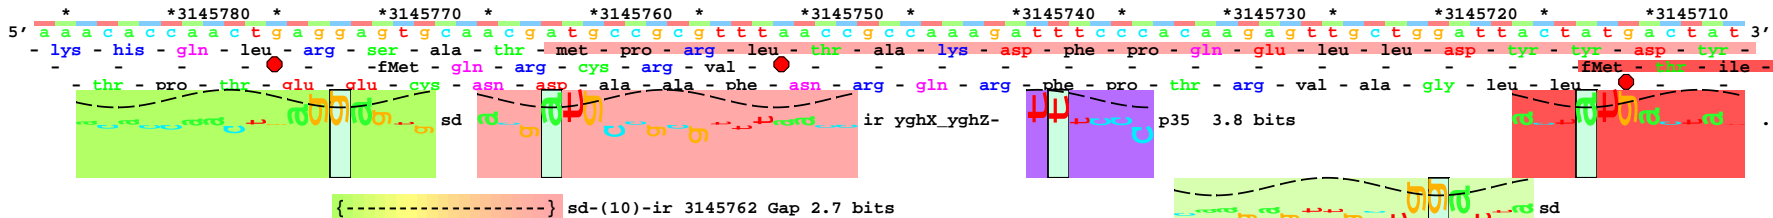

piece 1, NC_000913, yghX_yghZ-, config: linear, direction: -, begin: 3145948, end: 3145694

... --} p35-(21)-p10 3145704 Gap 3.3 bits
... --| p35-p10 3145704 total 4.9 bits