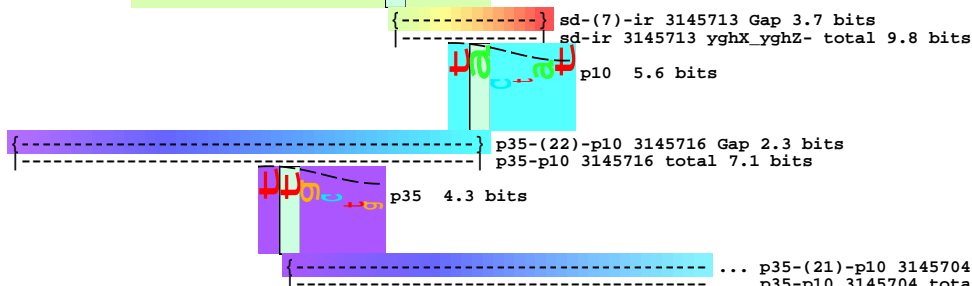

piece 1, NC_000913, yghX_yghZ-, config: linear, direction: -, begin: 3145948, end: 3145694

... --} p35-(21)-p10 3145704 Gap 3.3 bits
... --| p35-p10 3145704 total 4.9 bits