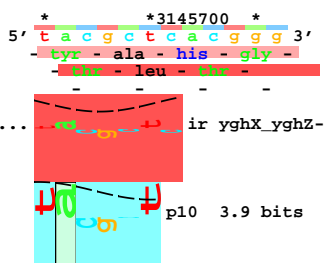

piece 1, NC_000913, yghX_yghZ-, config: linear, direction: -, begin: 3145948, end: 3145694

... --} p35-(21)-p10 3145704 Gap 3.3 bits
... --| p35-p10 3145704 total 4.9 bits