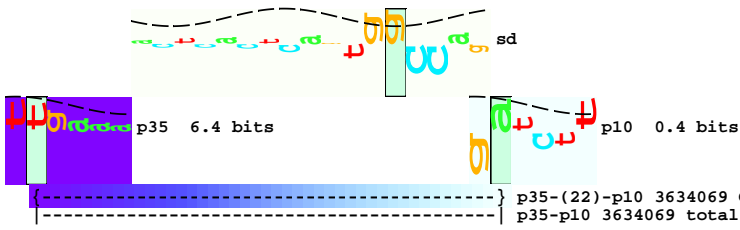

piece 1, NC\_000913, yhiM\_yhiN-, config: linear, direction: -, begin: 3634260, end: 3633897

... ----| sd-ir 3634096 yhiM\_yhiN- total 8.6 bits |-----| sd-ir 3634063 yhiM\_yhiN- total 5.4 bits

5' \*3634010 \*3634000 \*3633990 \*3633980 \*3633970 \*3633960 \*3633950 \*3633940  
- ile - leu - asn - his - tyr - ala - leu - met - leu - arg - tyr - phe - met - met - pro - lys - lys - asn - gln - arg - tyr - ala - asn - gly - gln - arg - trp -  
- thr - - - -fMet - his -fMet - val - asn - ala - gly -  
[###] orf 29 codons

5' \*3633930 \*3633920 \*3633910 \*3633900  
- phe - tyr - pro - val - arg - cys - asn - tyr - phe - leu - ala - glu - pro -  
- phe - ile - arg - tyr - val - ala - ile - ile - phe - - - -  
-fMet - gln - leu - phe - phe - ser - arg - thr -