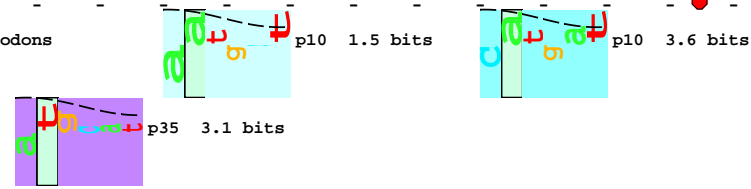

piece 1, NC\_000913, yhiM\_yhiN-, config: linear, direction: -, begin: 3634260, end: 3633897

... ----| sd-ir 3634096 yhiM\_yhiN- total 8.6 bits |-----| sd-ir 3634063 yhiM\_yhiN- total 5.4 bits

5' \*3634010 \*3634000 \*3633990 \*3633980 \*3633970 \*3633960 \*3633950 \*3633940  
- ile - leu - asn - his - tyr - ala - leu - met - leu - arg - tyr - phe - met - met - pro - lys - lys - asn - gln - arg - tyr - ala - asn - gly - gln - arg - trp -  
- thr - - - -fMet - his -fMet - val - asn - ala - gly -  
[###] orf 29 codons

5' \*3633930 \*3633920 \*3633910 \*3633900  
- phe - tyr - pro - val - arg - cys - asn - tyr - phe - leu - ala - glu - pro -  
- phe - ile - arg - tyr - val - ala - ile - ile - phe - - - -  
-fMet - gln - leu - phe - phe - ser - arg - thr -