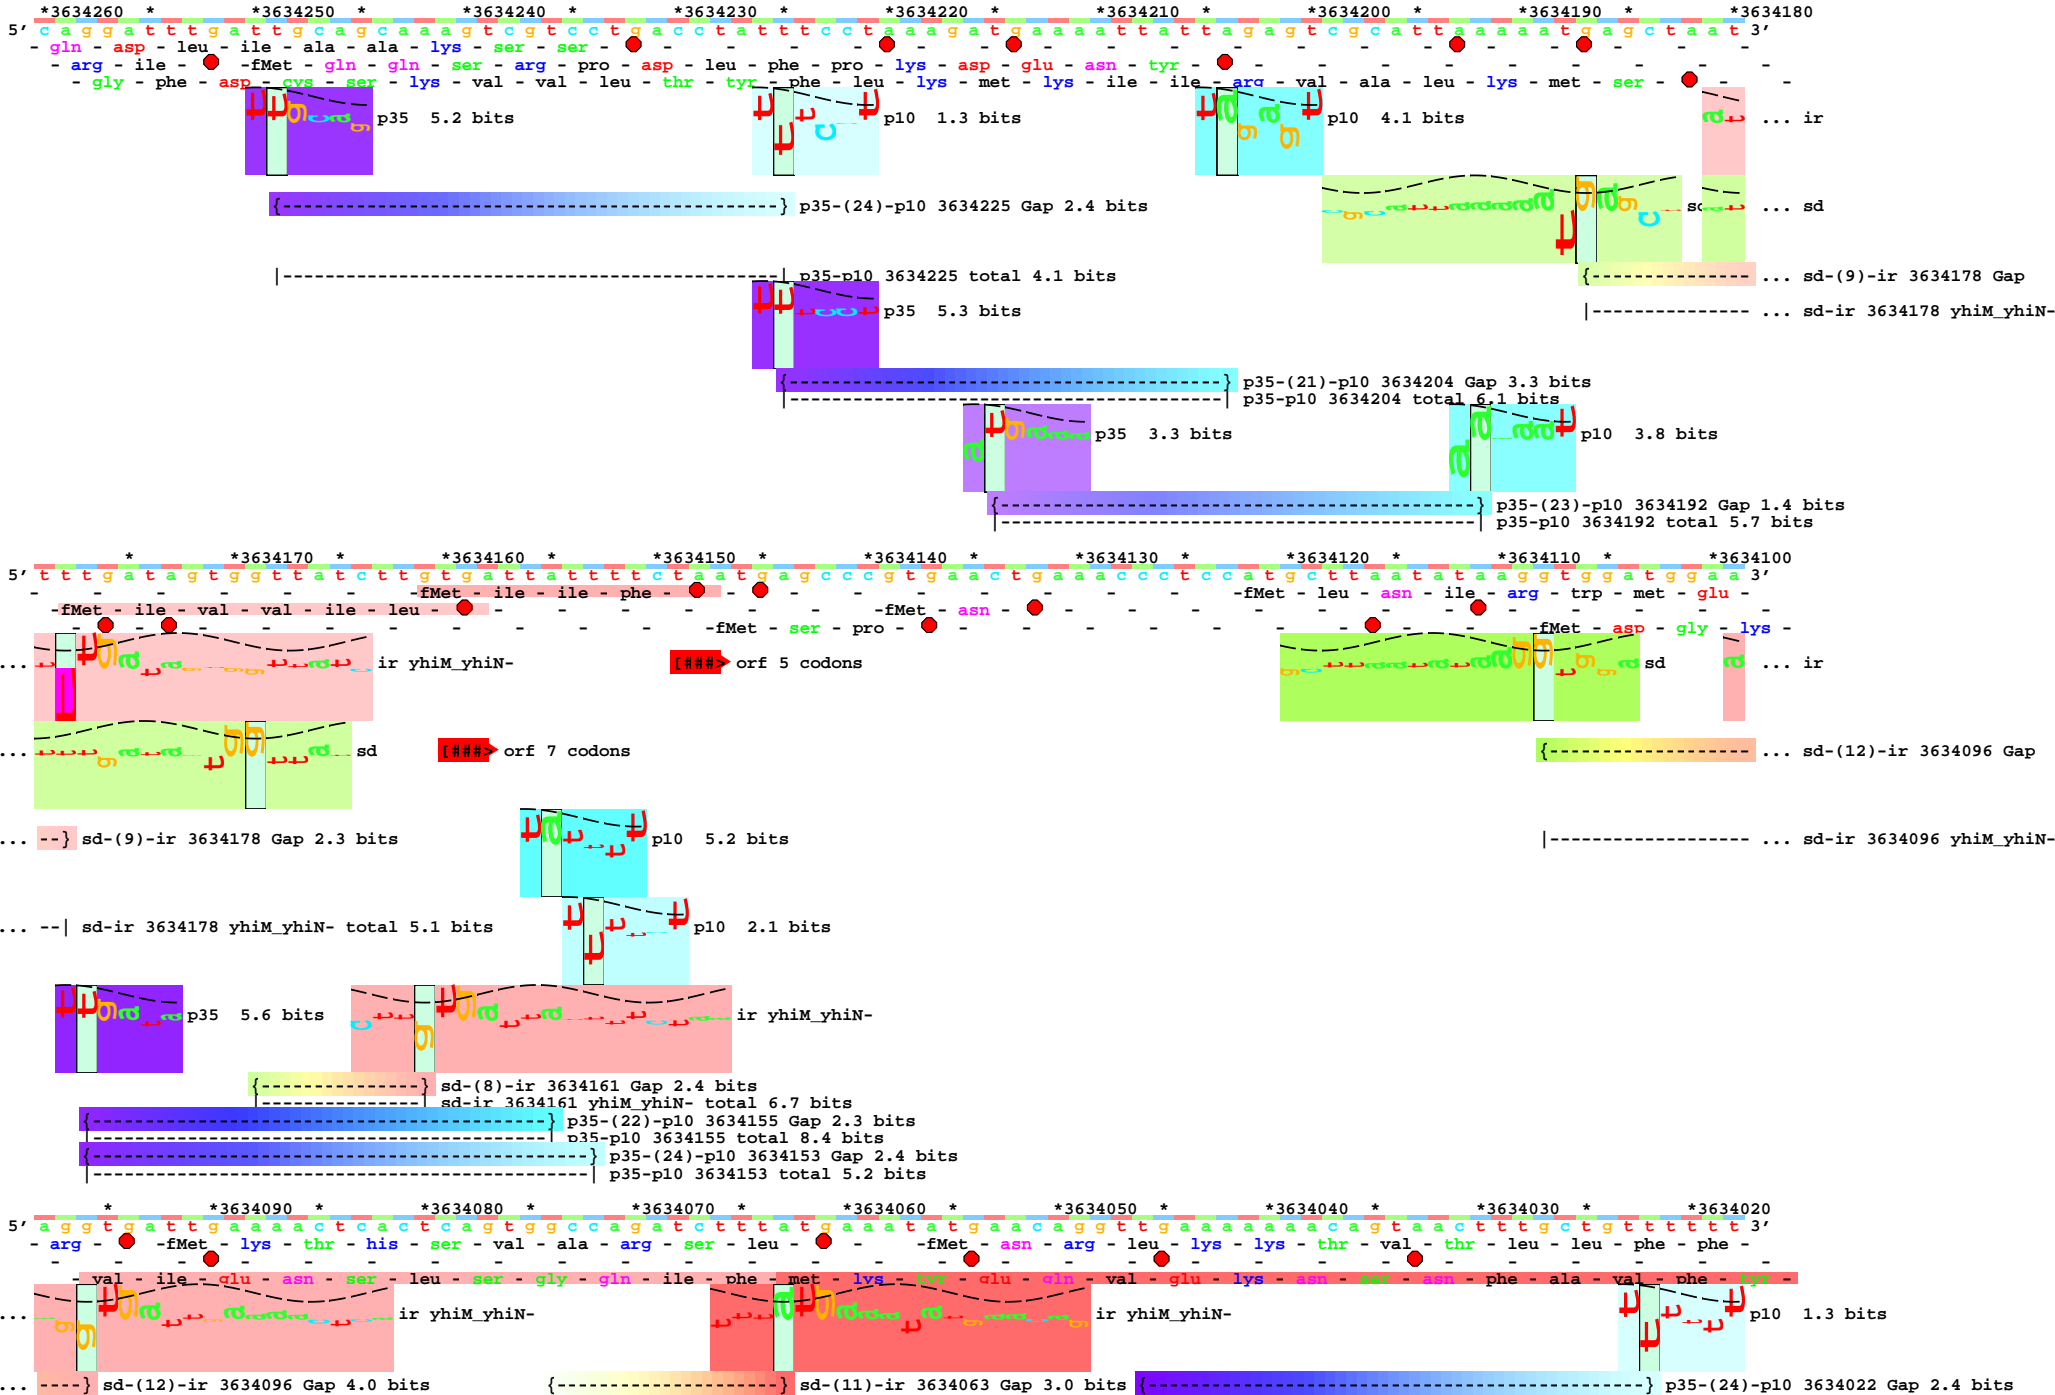

piece 1, NC\_000913, yhiM\_yhiN-, config: linear, direction: -, begin: 3634260, end: 3633897

... ----| sd-ir 3634096 yhiM\_yhiN- total 8.6 bits |-----| sd-ir 3634063 yhiM\_yhiN- total 5.4 bits

5' \*3634010 \*3634000 \*3633990 \*3633980 \*3633970 \*3633960 \*3633950 \*3633940  
- ile - leu - asn - his - tyr - ala - leu - met - leu - arg - tyr - phe - met - met - pro - lys - lys - asn - gln - arg - tyr - ala - asn - gly - gln - arg - trp -  
- thr - - - -fMet - his -fMet - val - asn - ala - gly -  
[###] orf 29 codons

5' \*3633930 \*3633920 \*3633910 \*3633900  
- phe - tyr - pro - val - arg - cys - asn - tyr - phe - leu - ala - glu - pro -  
- phe - ile - arg - tyr - val - ala - ile - ile - phe - - - -  
-fMet - gln - leu - phe - phe - ser - arg - thr -